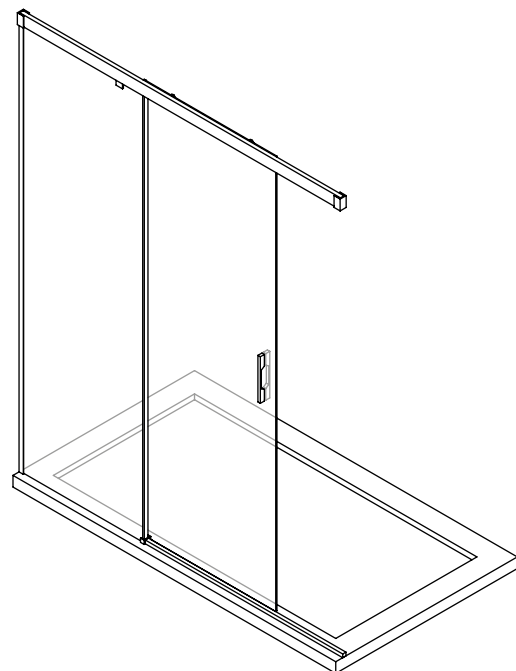

## CARACTERÍSTICAS GENERALES DE LA SERIE

- Sin guía baja
- Goma de cruce entre hojas
- Liberación de hoja para facilitar limpieza

### Dimensiones

- Altura estándar de ducha 200 cm
- Altura estándar de bañera 150 cm
- Altura máxima 220 cm

### Dimensiones

- Anchura máxima de puerta 90 cm